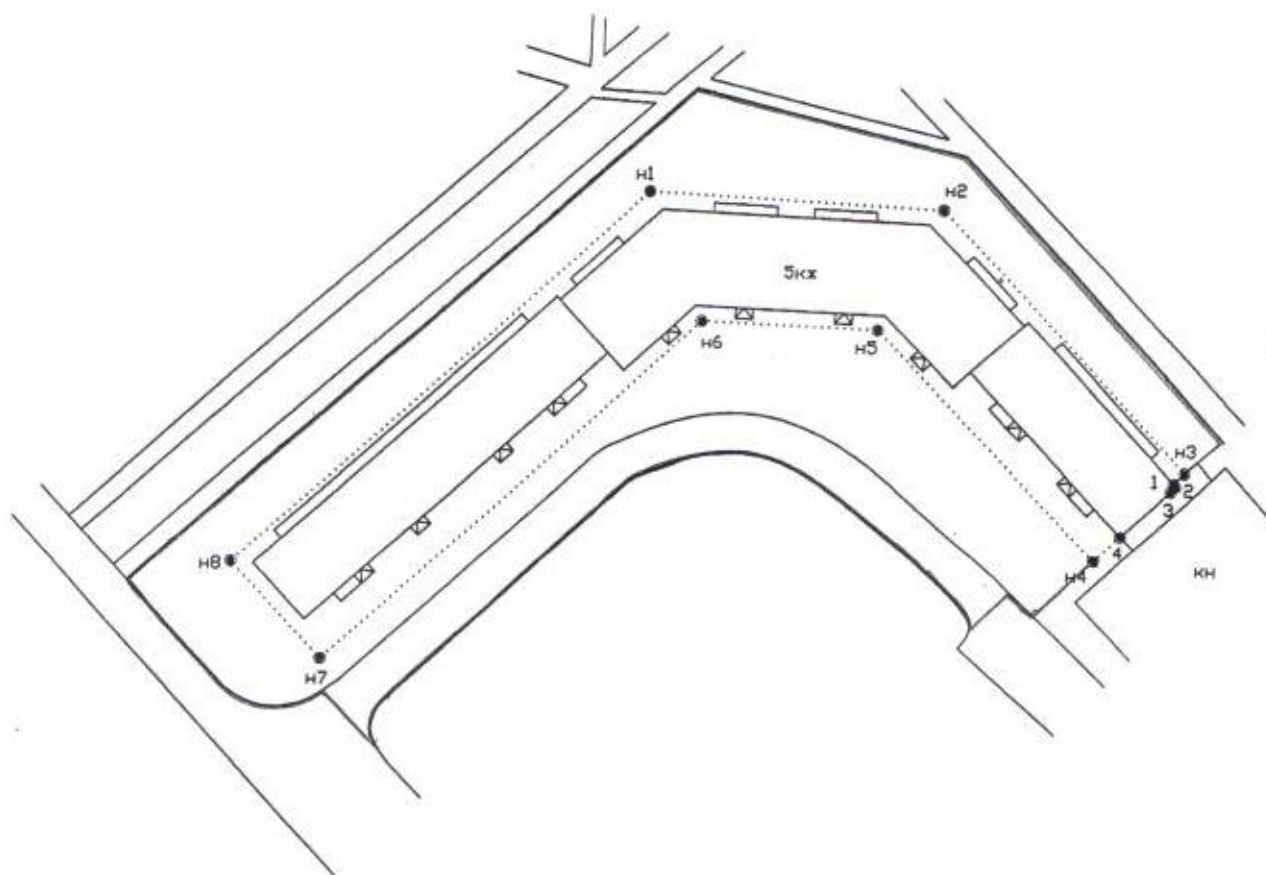

**Схема границ прилегающей территории  
к многоквартирному дому,  
расположенному по адресу: Рязанская область, Пронский район,  
г. Новомичуринск, д. 40 «Д».**

Кадастровый номер земельного участка под МКД	<u>62:11:0010105:3384</u>
Площадь земельного участка под МКД	<u>2 500 кв. м</u>
Площадь прилегающей территории	<u>2 500 кв. м</u>

М 1:1000

**Условные обозначения:**

- - характерная точка границы
- ..... - граница земельного участка под МКД
- n1 - номер точки границы
- - граница прилегающей территории