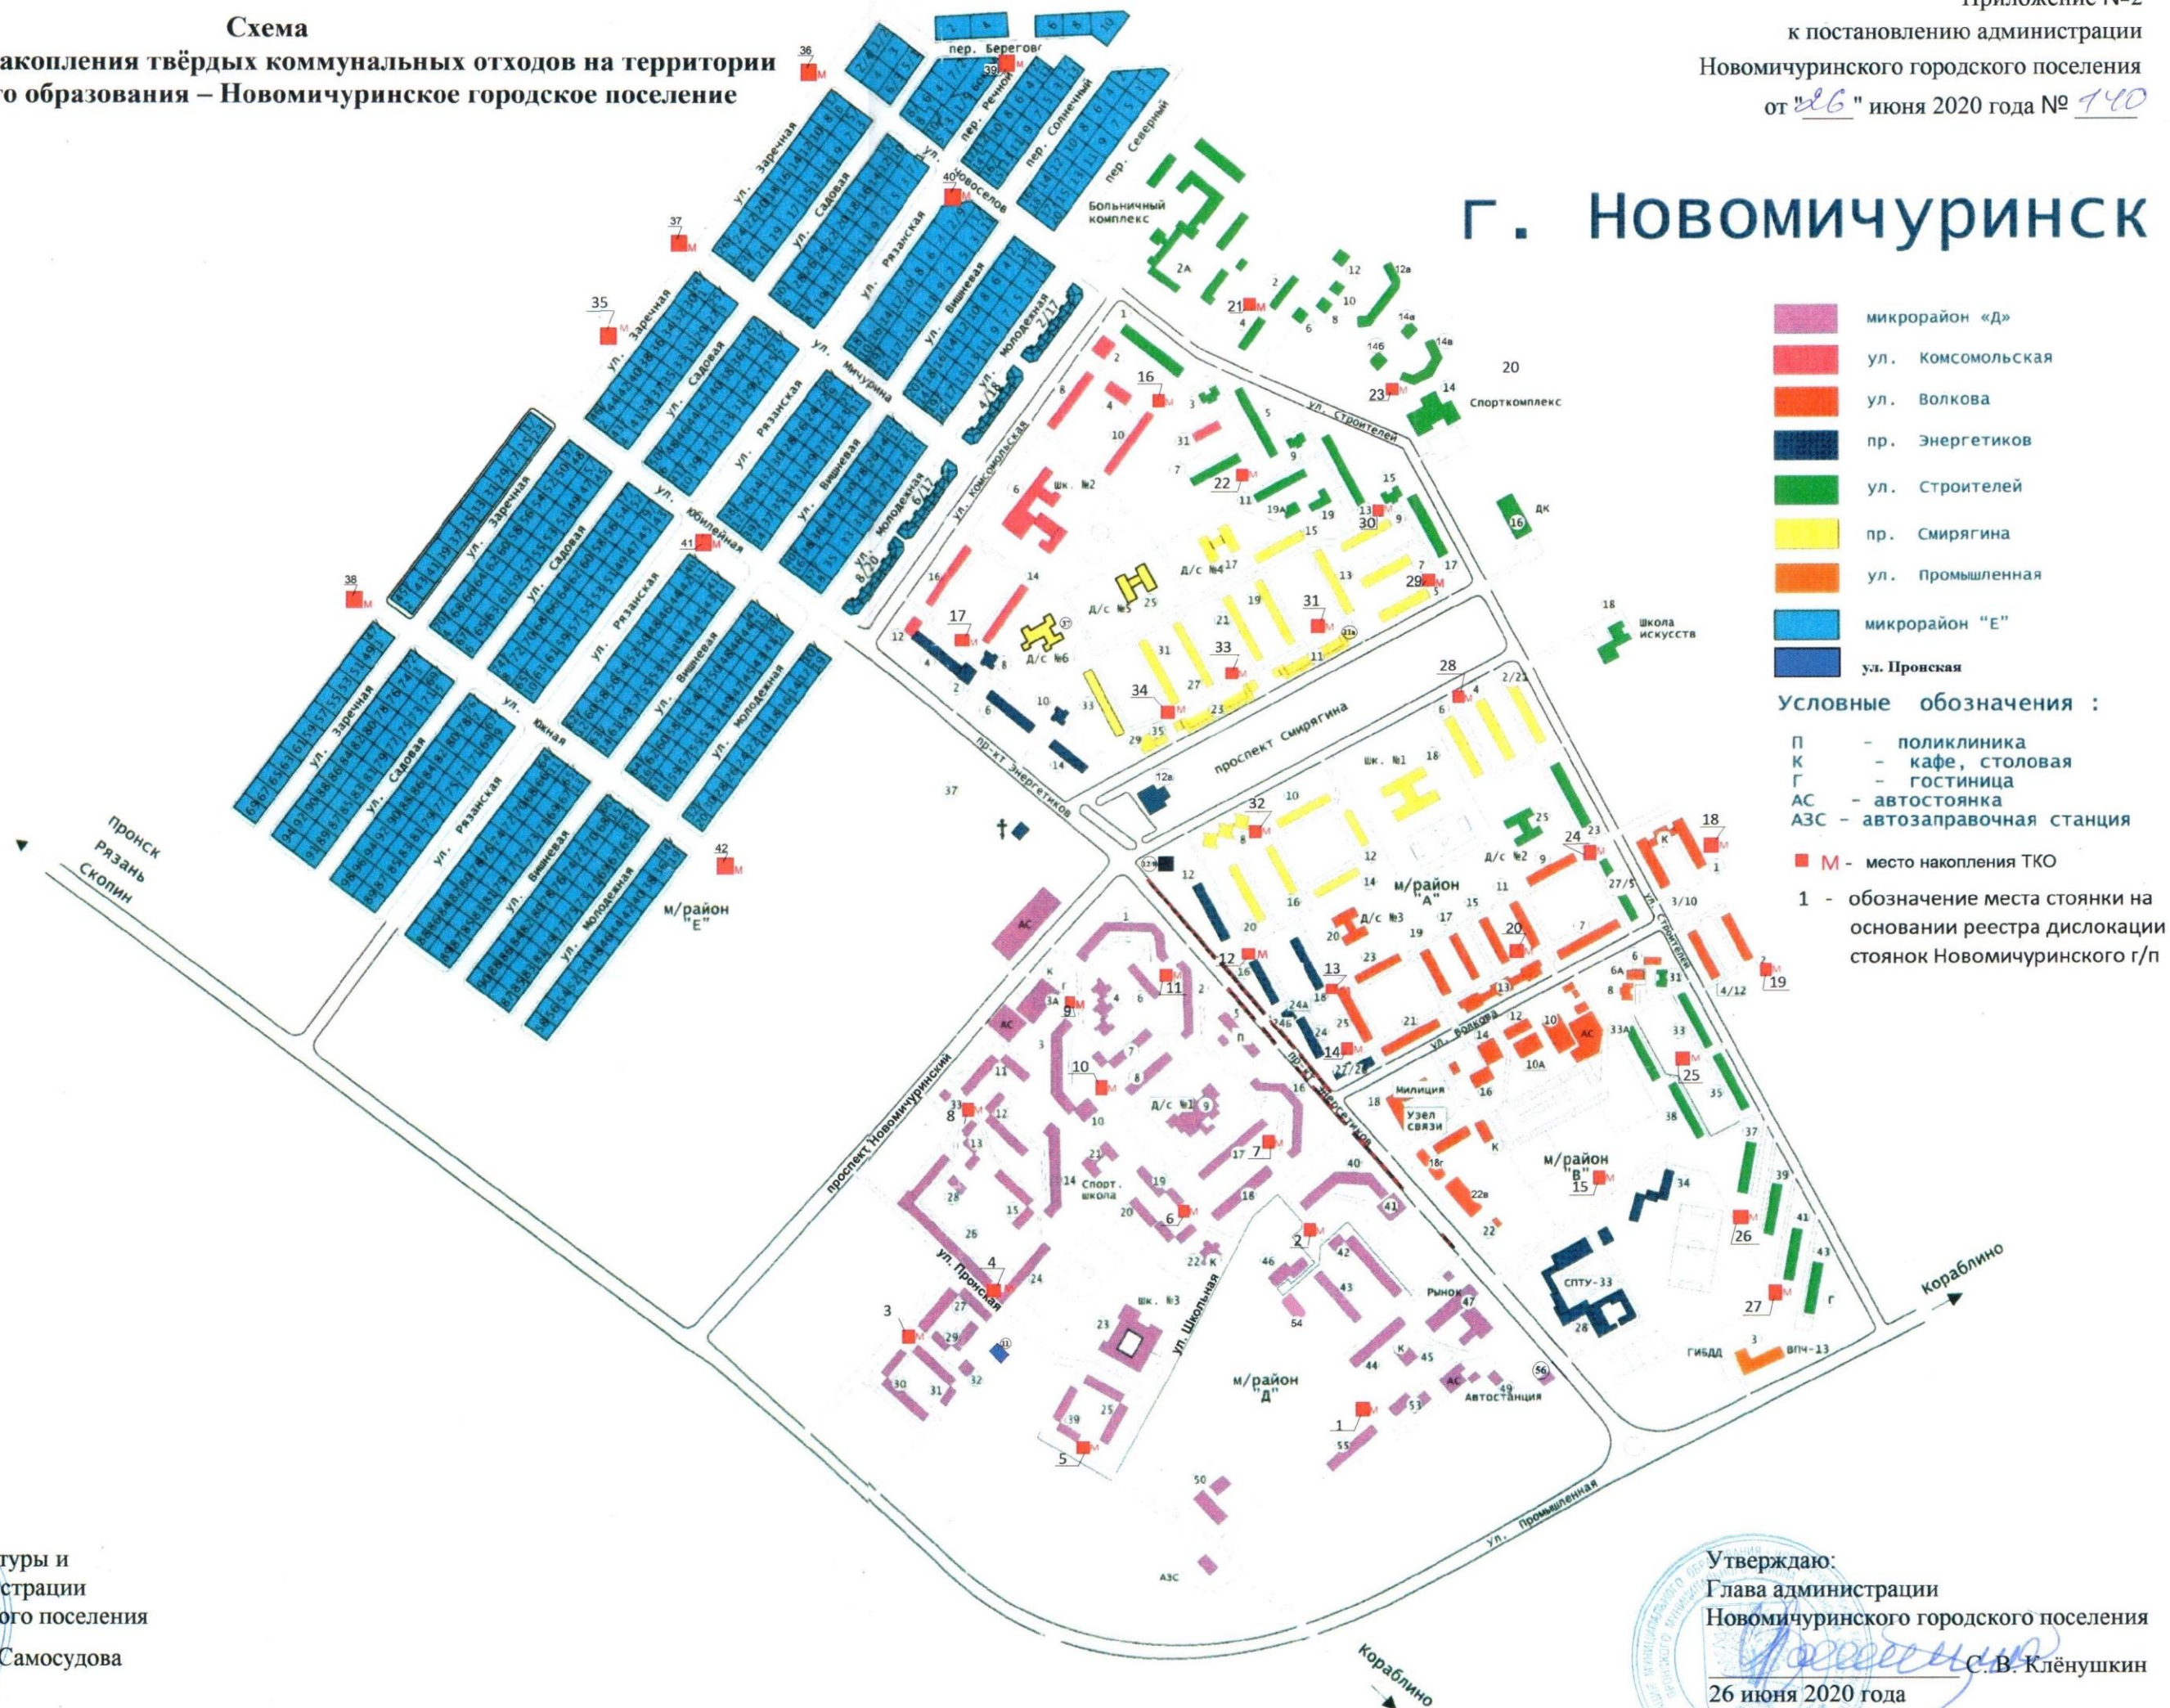

**Схема
мест (площадок) накопления твёрдых коммунальных отходов на территории
муниципального образования – Новомичуринское городское поселение**

Г. НОВОМИЧУРИНСК

Согласовано
Начальник сектора архитектуры и
градостроительства администрации
Новомичуринского городского поселения
Самосудова
А. В. Самосудова
26 июня 2020 года

Утверждаю:
Глава администрации
Новомичуринского городского поселения
Клёнушкин
С. В. Клёнушкин
26 июня 2020 года